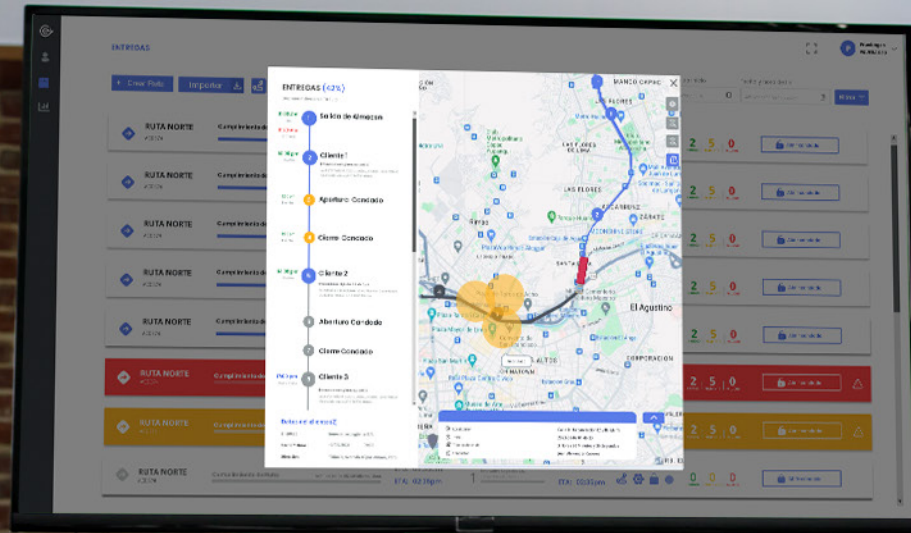

Capacitamos a tu personal sobre el uso de **nuestra plataforma.**