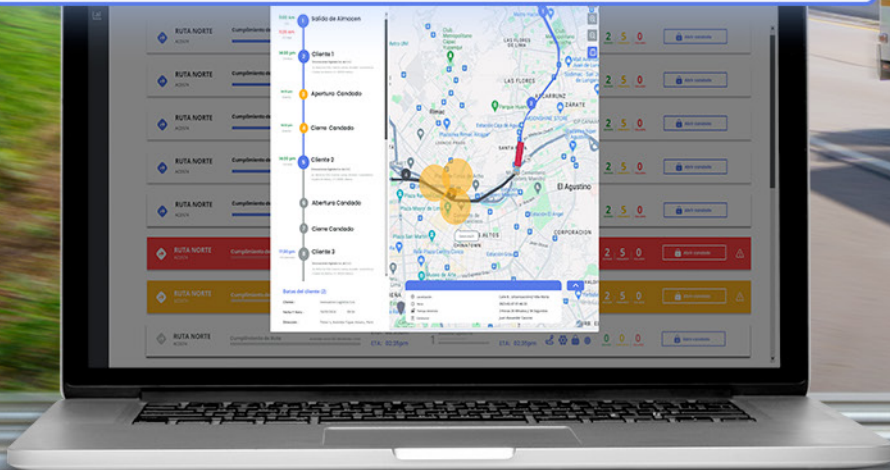

SATELOCK

www satelock.com

¿Miedo a perder tu mercadería?

En los últimos años, se ha visualizado un aumento en el **robo a contenedores** con carga valiosa.

Es momento de estar un **paso adelante** de los delincuentes.

Ubicación y monitoreo de tu carga en tiempo real

Localización Calle B , Urbanización42 Villa María

Hora 2023-02-07 01:46:33

Tiempo detenido 3 Horas 26 Minutos y 36 Segundos

Conductor Juan Alexander Caceres

Solo tú podrás abrir el candado desde **la plataforma.**

Abrir candado

The screenshot shows a dashboard with a list of routes on the left, a central map with a highlighted path, and a right-hand column with control buttons. The routes listed include 'RUTA NORTE' and 'RUTA SUR' with various completion percentages. The map shows a route through a city area with several stops marked. The right-hand column contains buttons for 'Abrir candado' (Unlock) and 'Cerrar candado' (Lock) for each route.

Obtendrás **tiempo estimado**
de **salida y llegada** de tu carga.

Cumplimiento de Ruta

Avenida Larco 812 Miraflores, Lima

ETD: 11:45am

ETA: 08:25pm

RUTA NORTE	Cumplimiento de Ruta	ETD: 08:25pm	ETA: 02:25pm	2	1	1	1	1	1	1	1	1	1	1	1	1	1	1	1	1
RUTA NORTE	Cumplimiento de Ruta	ETD: 08:25pm	ETA: 02:25pm	2	1	1	1	1	1	1	1	1	1	1	1	1	1	1	1	1
RUTA NORTE	Cumplimiento de Ruta	ETD: 08:25pm	ETA: 02:25pm	2	1	1	1	1	1	1	1	1	1	1	1	1	1	1	1	1
RUTA NORTE	Cumplimiento de Ruta	ETD: 08:25pm	ETA: 02:25pm	2	1	1	1	1	1	1	1	1	1	1	1	1	1	1	1	1
RUTA NORTE	Cumplimiento de Ruta	ETD: 08:25pm	ETA: 02:25pm	2	1	1	1	1	1	1	1	1	1	1	1	1	1	1	1	1
RUTA NORTE	Cumplimiento de Ruta	ETD: 08:25pm	ETA: 02:25pm	2	1	1	1	1	1	1	1	1	1	1	1	1	1	1	1	1
RUTA NORTE	Cumplimiento de Ruta	ETD: 08:25pm	ETA: 02:25pm	2	1	1	1	1	1	1	1	1	1	1	1	1	1	1	1	1
RUTA NORTE	Cumplimiento de Ruta	ETD: 08:25pm	ETA: 02:25pm	2	1	1	1	1	1	1	1	1	1	1	1	1	1	1	1	1
RUTA NORTE	Cumplimiento de Ruta	ETD: 08:25pm	ETA: 02:25pm	2	1	1	1	1	1	1	1	1	1	1	1	1	1	1	1	1
RUTA NORTE	Cumplimiento de Ruta	ETD: 08:25pm	ETA: 02:25pm	2	1	1	1	1	1	1	1	1	1	1	1	1	1	1	1	1